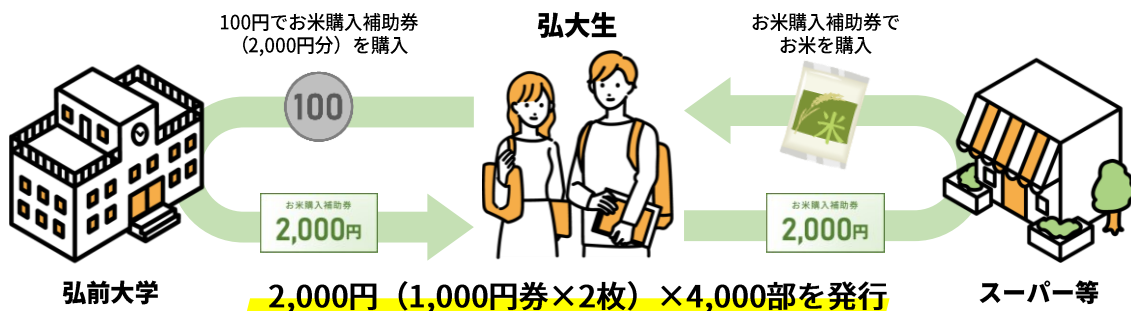

お米を食べよう！

弘大生向け
学生生活支援
プロジェクト

2,000円分の お米購入補助券を 100円で販売します！

20241002
学長定例記者会見
資料5

現在、お米の価格が高止まりしています。弘前大学では、お米の高騰や物価高に苦しむ弘大生を支援するため、2,000円分のお米購入補助券を100円で購入できる学生生活支援プロジェクトを実施します。購入を希望する学生は、チラシ左下にある二次元コードの申込フォームよりお申し込みください。

お米購入補助券販売の流れ

対象者及び抽選申込フォーム (10/8～開始)

対象者 本学の学部・大学院生 (外国人留学生含む)

一般の学生はこちらから

<https://forms.office.com/r/gsTaFxaeFv>

奨学金受給学生はこちらから

<https://forms.office.com/r/qttqPgw6J6P>

※申込フォームはFormsです。Hiroin IDでのログインが必須となります

抽選受付～販売までのスケジュール

2024
抽選受付 10.8 火 9:00～10.17 木 12:30

2024
抽選発表 10.23 水 12:00～大学HPにて発表

販売日 【文京町地区】 11.12 火 ～ 11.14 木
【本町地区】 10.29 火 ～ 10.31 木

※販売時間・場所については、抽選発表時に大学HPにてお知らせいたします